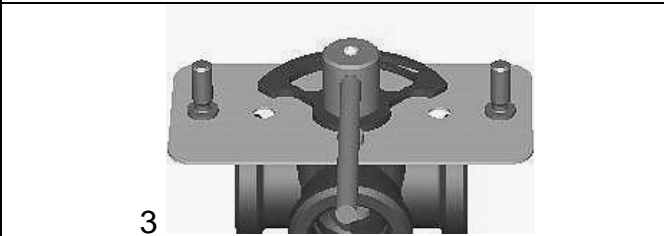

Anbausatz 10 WITA 3 + 4 Wege Mischer Minimix und Maimix

! **Grundeinstellung
Mischer auf
Mittelstellung**

Anbausatz für Stellantriebe mit Klauenmitnehmer