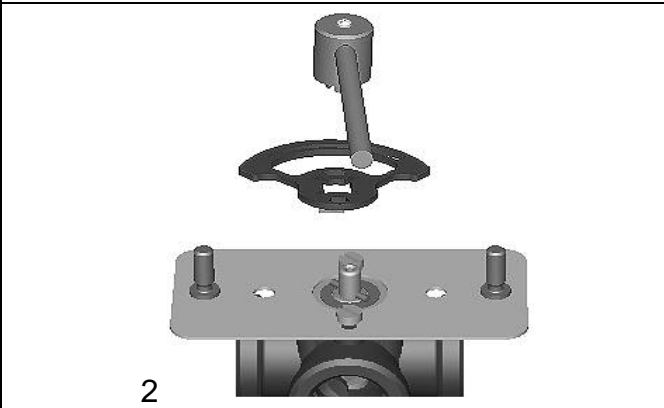

Anbausatz 10 WITA 3 + 4 Wege Mischer Minimix und Maimix

! **Grundeinstellung
Mischer auf
Mittelstellung**

Anbausatz für Stellantriebe mit Klauenmitnehmer