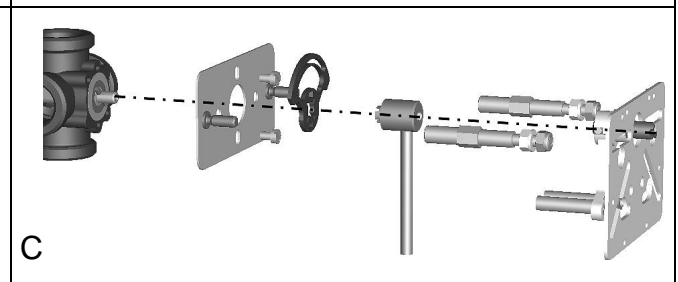

Anbausatz 10 WITA 3 + 4 Wege Mischer Minimix und Maimix

! **Grundeinstellung
Mischer auf
Mittelstellung**

Anbausatz für Stellantriebe mit Klauenmitnehmer