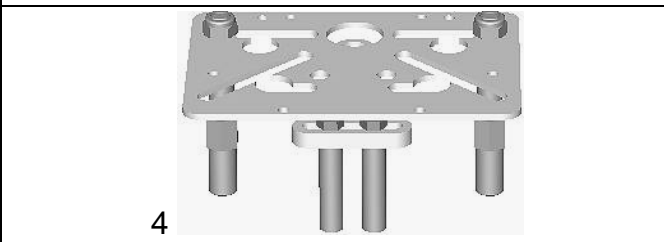

Anbausatz 10 WITA 3 + 4 Wege Mischer Minimix und Maimix

! **Grundeinstellung
Mischer auf
Mittelstellung**

Anbausatz für Stellantriebe mit Klauenmitnehmer