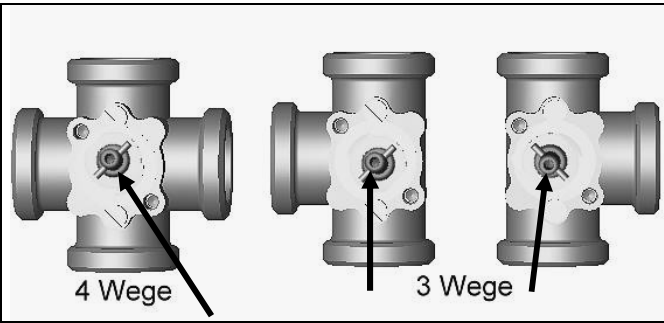

Anbausatz 10 WITA 3 + 4 Wege Mischer Minimix und Maimix

! **Grundeinstellung
Mischer auf
Mittelstellung**

Anbausatz für Stellantriebe mit Klauenmitnehmer