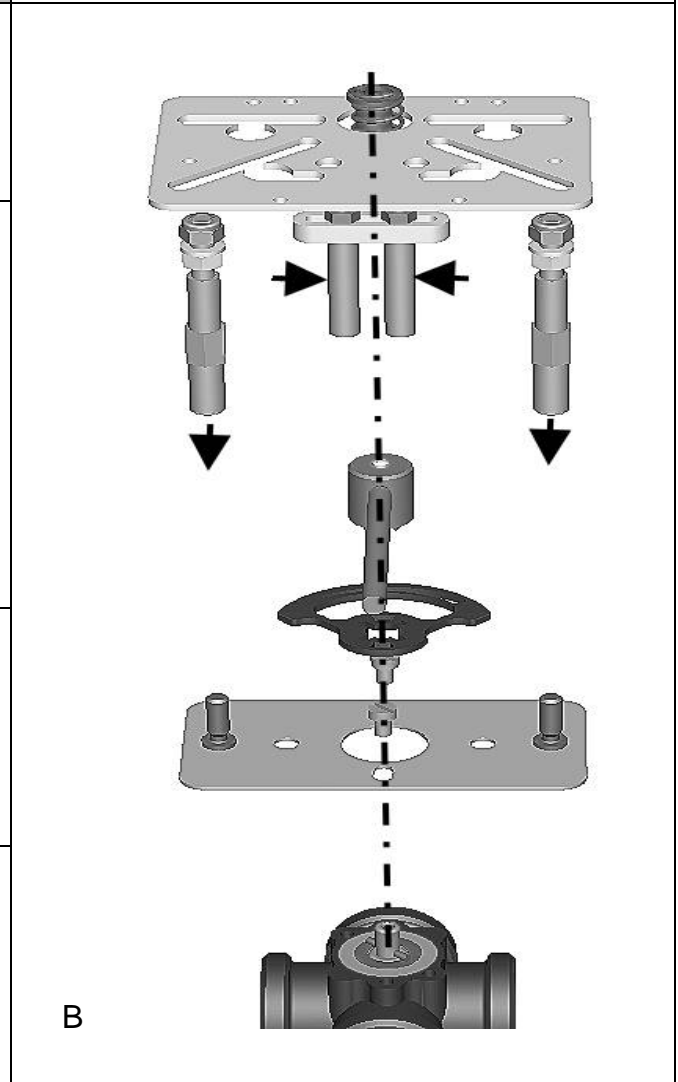

Anbausatz 10 WITA 3 + 4 Wege Mischer Minimix und Maimix

! **Grundeinstellung
Mischer auf
Mittelstellung**

Anbausatz für Stellantriebe mit Klauenmitnehmer