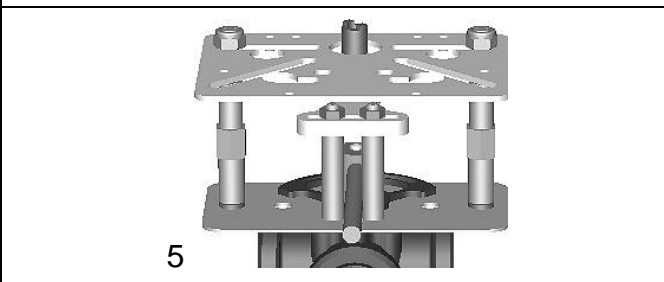

Anbausatz 10 WITA 3 + 4 Wege Mischer Minimix und Maimix

! **Grundeinstellung
Mischer auf
Mittelstellung**

Anbausatz für Stellantriebe mit Klauenmitnehmer