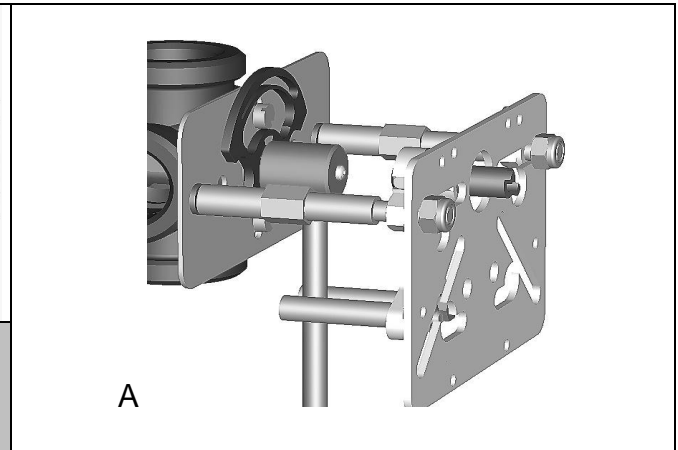

Anbausatz 10 WITA 3 + 4 Wege Mischer Minimix und Maimix

! **Grundeinstellung
Mischer auf
Mittelstellung**

Anbausatz für Stellantriebe mit Klauenmitnehmer